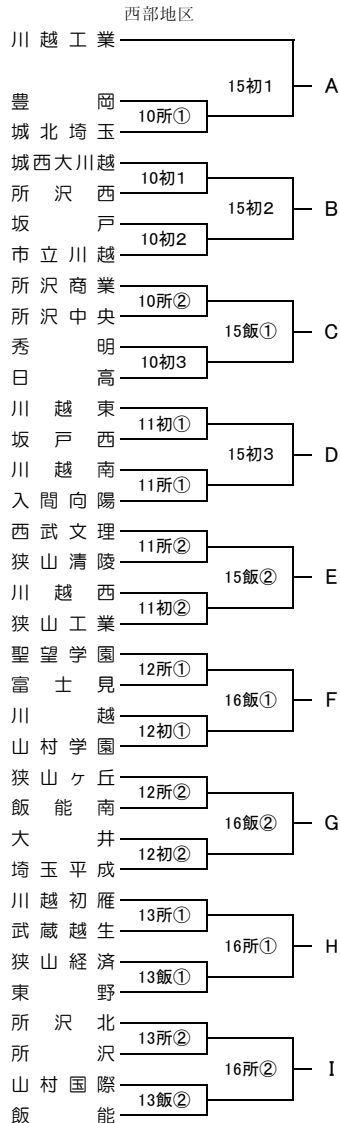

平成23年度 秋季地区大会組み合わせ・結果

※各ブロックの一番上の学校がシード校

不参加：入間・川越総合・越生・福岡
鶴ヶ島清風・自由の森

初：川越初雁球場
飯：飯能市民球場
所：所沢航空球場

試合開始予定時間	
1日3試合	
第1試合	9:00
第2試合	11:30
第3試合	14:00
1日2試合	
第①試合	10:00
第②試合	12:30

不参加：新座総合、大宮商業
県：大宮公園球場
浦：市営浦和球場
朝：朝霞市営球場
川：川口市営球場

試合開始予定時間	
1日3試合・2試合	
第1試合	9:00
第2試合	11:30
第3試合	14:00

不参加：上尾鷹の台・玉川工・児玉白楊・上尾桶・深谷
熊：熊谷公園球場
上：上尾市民球場
本：本庄市民球場

試合開始予定時間	
1日3試合	
第1試合	9:00
第2試合	11:30
第3試合	14:00
1日2試合	
第①試合	10:00
第②試合	12:30

不参加：吉川・越谷東
越：越谷市民球場
春：春日部牛島球場
岩：岩槻川通球場

試合開始予定時間	
1日3試合	
第1試合	9:00
第2試合	11:30
第3試合	14:00
1日2試合	
第①試合	10:00
第②試合	12:30