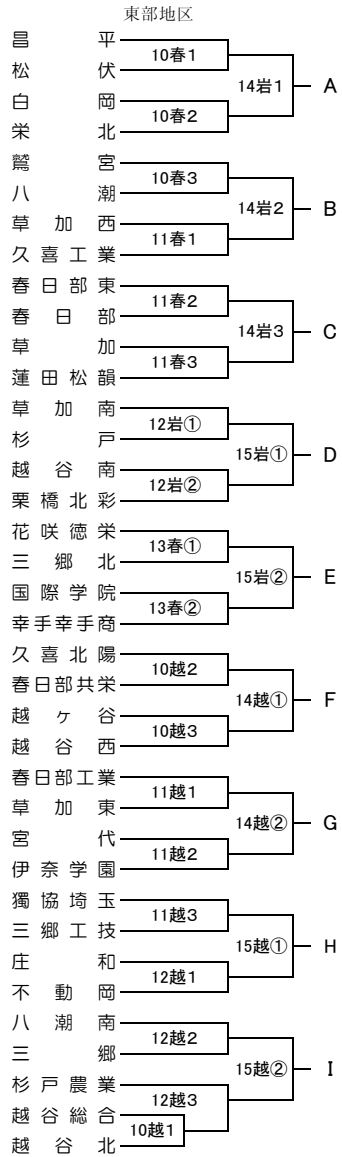

平成23年度 秋季地区大会組み合わせ・結果

※各ブロックの一番上の学校がシード校

不参加：入間・川越総合・越生・福岡
鶴ヶ島清風・自由の森

初：川越初雁球場
飯：飯能市民球場
所：所沢航空球場

試合開始予定時間	
1日3試合	
第1試合	9:00
第2試合	11:30
第3試合	14:00
1日2試合	
第①試合	10:00
第②試合	12:30

不参加：新座総合、大宮商業
県：大宮公園球場
浦：市営浦和球場
朝：朝霞市営球場
川：川口市営球場

試合開始予定時間	
1日3試合・2試合	
第1試合	9:00
第2試合	11:30
第3試合	14:00

不参加：上尾鷹の台・玉川工・児玉白楊・上尾桶・深谷
熊：熊谷公園球場
上：上尾市民球場
本：本庄市民球場

試合開始予定時間	
1日3試合	
第1試合	9:00
第2試合	11:30
第3試合	14:00
1日2試合	
第①試合	10:00
第②試合	12:30

不参加：吉川・越谷東
越：越谷市民球場
春：春日部牛島球場
岩：岩槻川通球場

試合開始予定時間	
1日3試合	
第1試合	9:00
第2試合	11:30
第3試合	14:00
1日2試合	
第①試合	10:00
第②試合	12:30