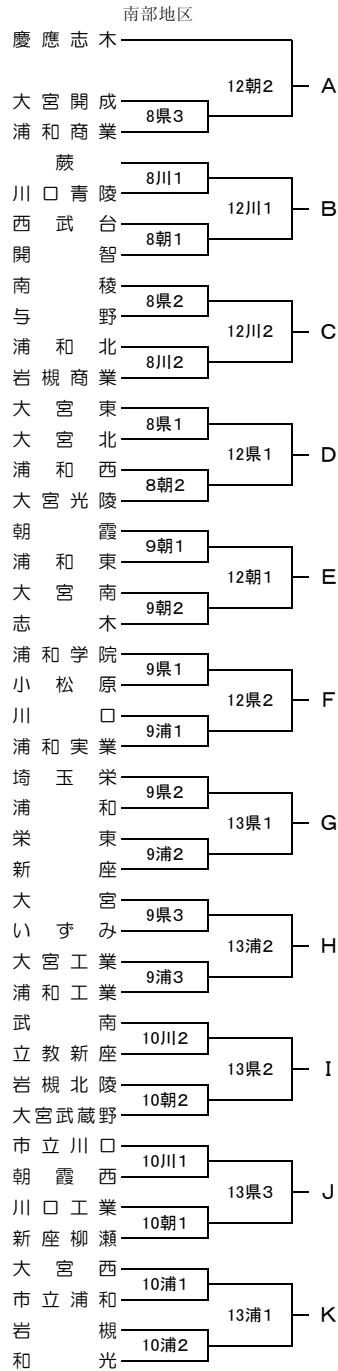

平成23年度 秋季地区大会組み合わせ・結果

※各ブロックの一番上の学校がシード校

不参加：入間・川越総合・越生・福岡
鶴ヶ島清風・自由の森

初：川越初雁球場
飯：飯能市民球場
所：所沢航空球場

試合開始予定時間	
1日3試合	
第1試合	9:00
第2試合	11:30
第3試合	14:00
1日2試合	
第①試合	10:00
第②試合	12:30

不参加：新座総合、大宮商業
県：大宮公園球場
浦：市営浦和球場
朝：朝霞市営球場
川：川口市営球場

試合開始予定時間	
1日3試合・2試合	
第1試合	9:00
第2試合	11:30
第3試合	14:00

不参加：上尾鷹の台・玉川工・児玉白楊・上尾桶・深谷
熊：熊谷公園球場
上：上尾市民球場
本：本庄市民球場

試合開始予定時間	
1日3試合	
第1試合	9:00
第2試合	11:30
第3試合	14:00
1日2試合	
第①試合	10:00
第②試合	12:30

不参加：吉川・越谷東
越：越谷市民球場
春：春日部牛島球場
岩：岩槻川通球場

試合開始予定時間	
1日3試合	
第1試合	9:00
第2試合	11:30
第3試合	14:00
1日2試合	
第①試合	10:00
第②試合	12:30