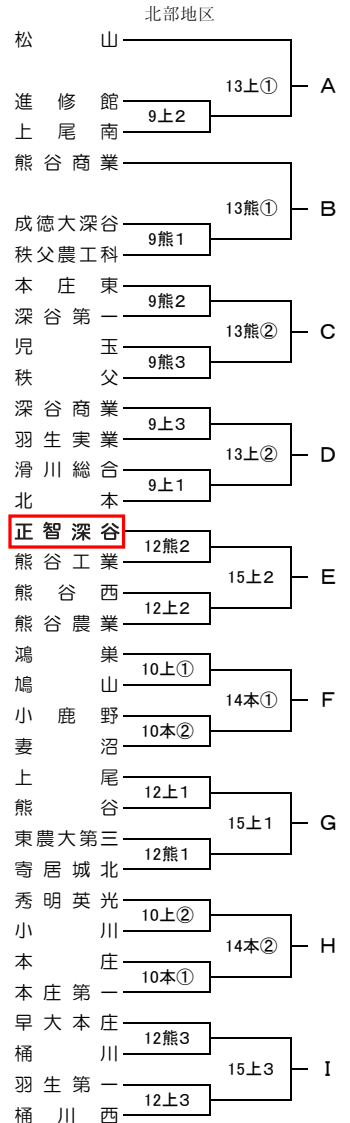

平成23年度 秋季地区大会組み合わせ・結果

※各ブロックの一番上の学校がシード校

不参加：入間・川越総合・越生・福岡
鶴ヶ島清風・自由の森

初：川越初雁球場
飯：飯能市民球場
所：所沢航空球場

試合開始予定時間	
1日3試合	
第1試合	9:00
第2試合	11:30
第3試合	14:00
1日2試合	
第①試合	10:00
第②試合	12:30

不参加：新座総合、大宮商業
県：大宮公園球場
浦：市営浦和球場
朝：朝霞市営球場
川：川口市営球場

試合開始予定時間	
1日3試合・2試合	
第1試合	9:00
第2試合	11:30
第3試合	14:00

不参加：上尾鷹の台・玉川工・児玉白楊・上尾桶・深谷
熊：熊谷公園球場
上：上尾市民球場
本：本庄市民球場

試合開始予定時間	
1日3試合	
第1試合	9:00
第2試合	11:30
第3試合	14:00
1日2試合	
第①試合	10:00
第②試合	12:30

不参加：吉川・越谷東
越：越谷市民球場
春：春日部牛島球場
岩：岩槻川通球場

試合開始予定時間	
1日3試合	
第1試合	9:00
第2試合	11:30
第3試合	14:00
1日2試合	
第①試合	10:00
第②試合	12:30